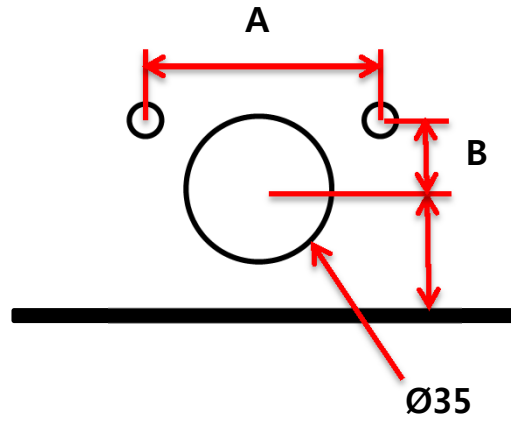

공용 CAP 보링치수

CAP	A	B
B	45	9.5
C	48	6
H	52	5.5

CAP 보링 깊이 12mm
도웰 Ø9.8 - 길이 12mm

공용 MP 보링치수

MP/H	측판/T	C
0mm	18t	A 37
3mm	15t	B 28
5mm	13t	

도웰 Ø9.8 - 길이 12mm
유로볼트 Ø5 - 길이 12mm